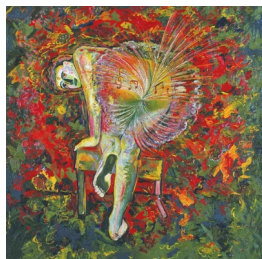

Scheda Opera

Sinfonia incompiuta, 1980

Sandro Chia

L'Opera olio su tela

Dimensioni

Altezza 200.0 cm

Larghezza 110.8 cm

Profondità cm

Dimensione ambientale

Numero elementi

Categoria Dipinto

Credits © Sandro Chia - Courtesy Castello di Rivoli Museo d'Arte Contemporanea, Rivoli-Torino foto di Paolo Pellion - Proprietà della Fondazione per l'Arte Moderna e Contemporanea CRT