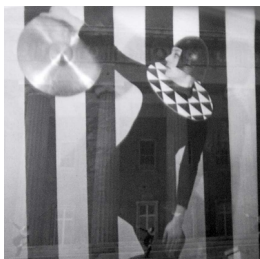

Scheda Opera

Composition, 2009

Ruth Proctor

L'Opera

film 16mm, b/n, muto

Dimensioni

Altezza

cm

Larghezza

cm

Profondità

cm

Dimensione ambientale

Numero elementi

Categoria

Video