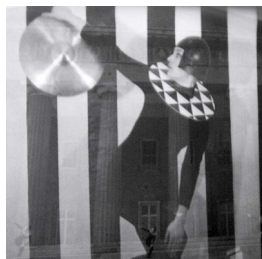

Scheda Opera

Composition, 2009

Ruth Proctor

L'Opera

film 16mm, b/n, muto

Dimensioni

Altezza

cm

Larghezza

cm

Profondità

cm

Dimensione ambientale

Numero elementi

Categoria

Video