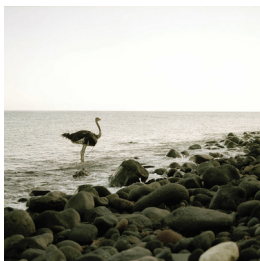

## Scheda Opera

---

Senza titolo (struzzo), 2003

**Paola Pivi**

---

L'Opera stampa fotografica a colori montata su lastra Dibond

---

### Dimensioni

Altezza 122.0 cm

Larghezza 156.0 cm

Profondità cm

Dimensione ambientale

---