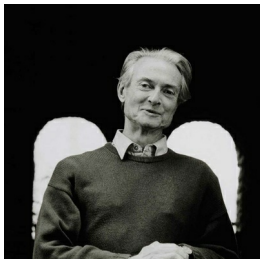

Scheda Opera

Roy Lichtenstein, 1988

Claudio Abate

L'Opera

stampa ai Sali d'argento

Dimensioni

Altezza

92.0 cm