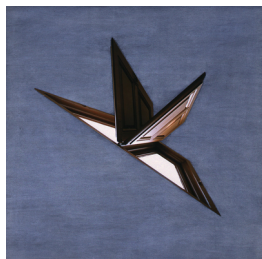

Scheda Opera

Barcelona Window, 1989

Jan Dibbets

L'Opera

fotografia a colori e acquerello su legno

Dimensioni

Altezza

185.0 cm