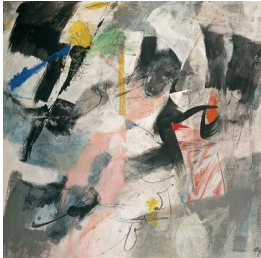

Scheda Opera

Via traversa, 1960

Afro Basaldella

L'Opera

tecnica mista su tela

Dimensioni

Altezza

100.0 cm

Larghezza

111.0 cm

Profondità

cm

Dimensione ambientale

Numero elementi

Categoria

Dipinto