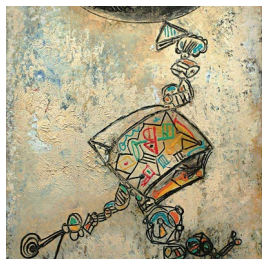

## Scheda Opera

---

La Gibigianna, quadro II, 1960

**Giuseppe (Pinot) Gallizio**

---

L'Opera

olio su tela

---

Dimensioni

Altezza

165.0 cm

Larghezza

127.0 cm

Profondità

cm

Dimensione ambientale