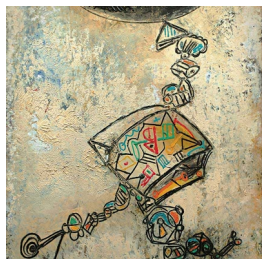

Scheda Opera

La Gibigianna, quadro II, 1960

Giuseppe (Pinot) Gallizio

L'Opera olio su tela

Dimensioni

Altezza 165.0 cm

Larghezza 127.0 cm

Profondità cm