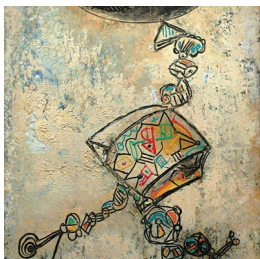

Scheda Opera

La Gibigianna, quadro II, 1960

Pinot Gallizio

L'Opera

olio su tela

Dimensioni

Altezza

165.0 cm

Larghezza

127.0 cm

Profondità

cm

Dimensione ambientale

Numero elementi

Categoria

Dipinto