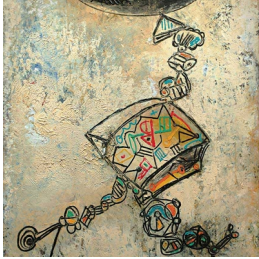

Scheda Opera

La Gibigianna, quadro II, 1960

Giuseppe (Pinot) Gallizio

L'Opera

olio su tela

Dimensioni

Altezza

165.0 cm

Larghezza

127.0 cm

Profondità

cm

Dimensione ambientale

Numero elementi

Categoria

Dipinto