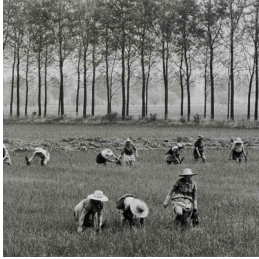

Scheda Opera

Vercelli (1), 1972

Gianni Berengo Gardin

L'Opera

stampa ai sali d'argento

Dimensioni

Altezza

25.3 cm

Larghezza

38.0 cm

Profondità

cm

Dimensione ambientale

Numero elementi

Categoria

Fotografia