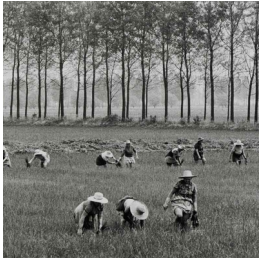

Scheda Opera

Vercelli (1), 1972

Gianni Berengo Gardin

L'Opera

stampa ai sali d'argento

Dimensioni

Altezza

25.3 cm