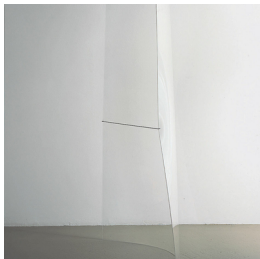

Scheda Opera

Senza titolo, 1967

Giovanni Anselmo

L'Opera

Plexiglas, tondino in ferro

Dimensioni

Altezza

200.0 cm

Larghezza

96.0 cm

Profondità

35.0 cm

Dimensione ambientale

Numero elementi

Categoria

Scultura