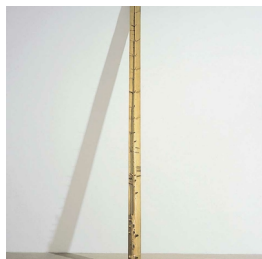

Scheda Opera

Albero di 5 metri, 1969

Giuseppe Penone

L'Opera

Legno di abete

Dimensioni

Altezza

494.0 cm

Larghezza

19.5 cm

Profondità

10.0 cm

Dimensione ambientale

Numero elementi

Categoria

Scultura