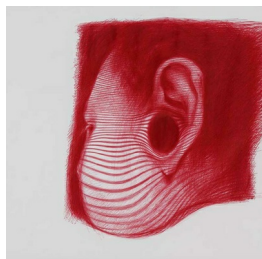

## Scheda Opera

---

Senza titolo (1), 2011

**Diego Perrone**

---

L'Opera

biro su carta

---

Dimensioni

Altezza

33.0 cm

Larghezza

48.0 cm

Profondità

cm

Dimensione ambientale