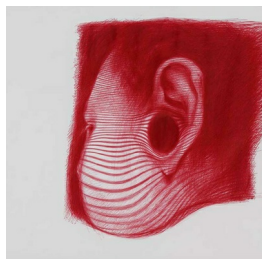

## Scheda Opera

---

Untitled (1), 2011

**Diego Perrone**

---

L'Opera

biro su carta

---

Dimensioni

Altezza

33.0 cm

Larghezza

48.0 cm

Profondità

cm

Dimensione ambientale