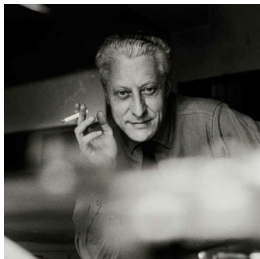

## Scheda Opera

---

Il grafico Remo Muratori nel suo studio di via Pontaccio, Milano, dicembre, 1964

**Uliano Lucas**

---

L'Opera

stampa su carta baritata trattata al selenio

---

Dimensioni

Altezza

40.0 cm

Larghezza

50.0 cm

Profondità

cm

Dimensione ambientale