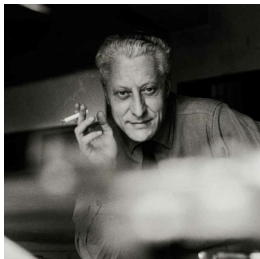

## Scheda Opera

---

Il grafico Remo Muratori nel suo studio di via Pontaccio, Milano, dicembre, 1964

**Uliano Lucas**

L'Opera

stampa su carta baritata trattata al selenio

---

Dimensioni