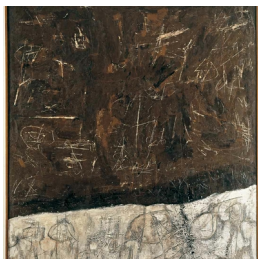

Scheda Opera

La grande Eva, 1958

Achille Perilli

L'Opera

colori ad olio a spatola e pennello, colla vinilica, graffiti su tela

Dimensioni

Altezza 200.0 cm

Larghezza 180.0 cm

Profondità cm

Dimensione ambientale

Numero elementi

Categoria Dipinto

Credits

© Nadja Perilli - Courtesy GAM - Galleria Civica d'Arte Moderna e Contemporanea, Torino foto di Studio Gonella - Proprietà della Fondazione per l'Arte Moderna e Contemporanea CRT