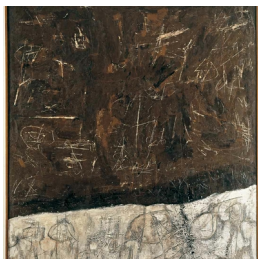

Scheda Opera

La grande Eva, 1958

Achille Perilli

L'Opera

colori ad olio a spatola e pennello, colla vinilica, graffiti su tela

Dimensioni

Altezza

200.0 cm

Larghezza

180.0 cm

Profondità

cm

Dimensione ambientale

Numero elementi

Categoria

Dipinto