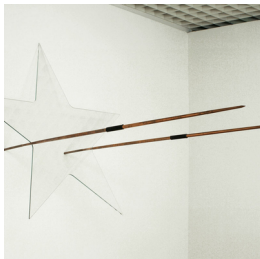

## Scheda Opera

---

Stella di cristallo su giavellotti, 1977

**Gilberto Zorio**

---

L'Opera

Stella di cristallo con giavellotti d'acciaio

---

Dimensioni

Altezza

180.0 cm

Larghezza

190.0 cm

Profondità

260.0 cm

Dimensione ambientale