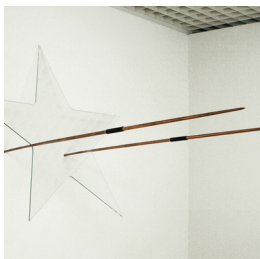

Scheda Opera

Stella di cristallo su giavellotti, 1977

Gilberto Zorio

L'Opera

Stella di cristallo con giavellotti d'acciaio

Dimensioni

Altezza

180.0 cm

Larghezza

190.0 cm

Profondità

260.0 cm

Dimensione ambientale

Numero elementi

Categoria

Scultura