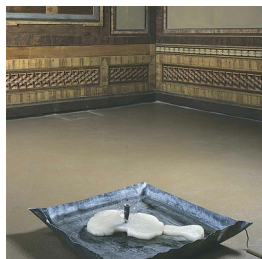

## Scheda Opera

---

Senza titolo, 1997

**Marisa Merz**

---

L'Opera

Paraffina, piombo, filo in rame, acqua motore

---

Dimensioni

Altezza	9.0 cm
Larghezza	84.0 cm
Profondità	88.0 cm
Dimensione ambientale	

---

Numero elementi

---

Categoria	Installazione
-----------	---------------

---

Credits