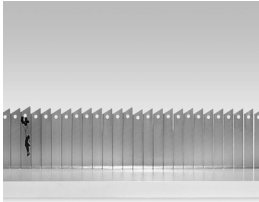

## Scheda Opera

---

Cutting edge, 2012

**Ibrahim Abumsmar**

---

L'Opera

Lame di metallo su corian

---

Dimensioni

Altezza

15.0 cm

Larghezza

133.5 cm

Profondità

15.0 cm

Dimensione ambientale