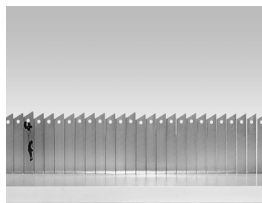

## Scheda Opera

---

Cutting edge, 2012

**Ibrahim Abumsmar**

---

L'Opera lame di metallo su corian

---

### Dimensioni

Altezza 15.0 cm  
Larghezza 133.5 cm  
Profondità 15.0 cm

Dimensione ambientale

---

Numero elementi

---

Categoria Scultura

---