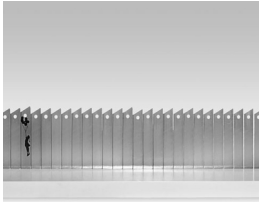

## Scheda Opera

---

Cutting edge, 2012

**Ibrahim Abumsmar**

---

L'Opera lame di metallo su corian

---

### Dimensioni

---

Altezza	15.0 cm
Larghezza	133.5 cm
Profondità	15.0 cm
Dimensione ambientale	

---