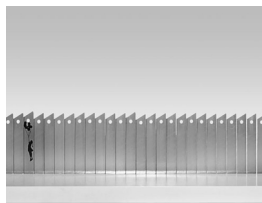

Scheda Opera

Cutting edge, 2012

Ibrahim Abumsmar

L'Opera lame di metallo su corian

Dimensioni

Altezza 15.0 cm
Larghezza 133.5 cm
Profondità 15.0 cm

Dimensione ambientale

Numero elementi