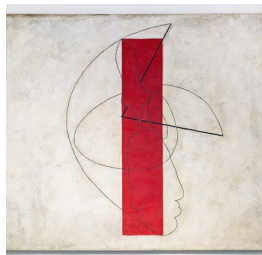

## Scheda Opera

---

Iris, 1986

**Marco Bagnoli**

---

L'Opera

Affresco staccato

---

Dimensioni

Altezza

230.0 cm

Larghezza

297.0 cm

Profondità

cm

Dimensione ambientale