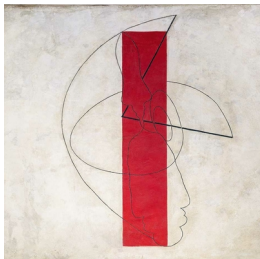

Scheda Opera

Iris, 1986

Marco Bagnoli

L'Opera

affresco staccato

Dimensioni

Altezza

230.0 cm

Larghezza

297.0 cm

Profondità

cm

Dimensione ambientale

Numero elementi

Categoria

Dipinto