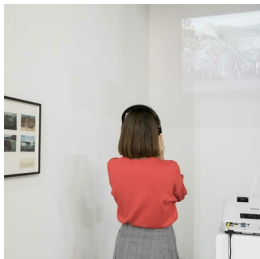

Scheda Opera

Bottom, 1973

Simone Forti

L'Opera

cartoline incorniciate e testo originale, video con suono 19' 58"

Dimensioni

Altezza

16.0 cm