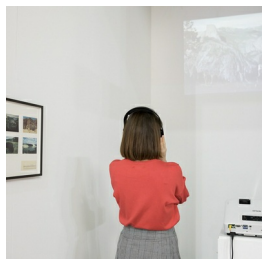

Scheda Opera

Bottom, 1973

Simone Forti

L'Opera

Cartoline incorniciate e testo, video con suono

Dimensioni

Altezza

16.0 cm