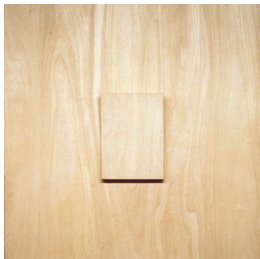

## Scheda Opera

---

Senza titolo, 1964

**Giulio Paolini**

L'Opera

Tavole di compensato, filo in nylon, cartoncino  
(199,7x149,5x3 cm, 49,5x36x3,3 cm)

---

Dimensioni

Altezza 199.7 cm

Larghezza 149.5 cm

Profondità 6.3 cm

Dimensione ambientale

---

Numero elementi 2

---

Categoria Scultura