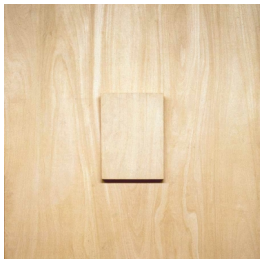

Scheda Opera

Senza titolo, 1964

Giulio Paolini

L'Opera

Tavole di compensato, filo in nylon, cartoncino
(199,7x149,5x3 cm, 49,5x36x3,3 cm)

Dimensioni

Altezza 199.7 cm

Larghezza 149.5 cm

Profondità 6.3 cm

Dimensione ambientale

Numero elementi 2

Categoria Scultura

Credits

©Giulio Paolini - Courtesy Castello di Rivoli Museo d'Arte Contemporanea, Rivoli-Torino, e GAM - Galleria Civica d'Arte Moderna e Contemporanea, Torino, foto di Paolo Pellion - - Proprietà della Fondazione per l'Arte Moderna e Contemporanea CRT