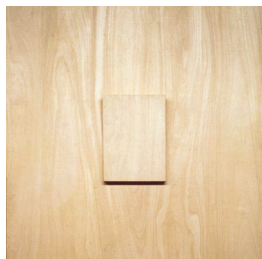

Scheda Opera

Senza titolo, 1964

Giulio Paolini

L'Opera

Tavole di compensato, filo in nylon, cartoncino
(199,7x149,5x3 cm, 49,5x36x3,3 cm)

Dimensioni

Altezza 199.7 cm

Larghezza 149.5 cm

Profondità 6.3 cm

Dimensione ambientale

Numero elementi 2

Categoria Scultura

Credits

©Giulio Paolini - Courtesy Castello di Rivoli Museo d'Arte Contemporanea, Rivoli-Torino, e GAM - Galleria Civica d'Arte Moderna e Contemporanea, Torino, foto di Paolo Pellion - - Proprietà della Fondazione per l'Arte Moderna e Contemporanea CRT