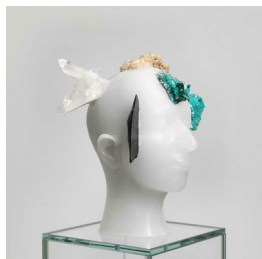

Scheda Opera

The Communicator, 2012

Marina Abramović

L'Opera

testa di cera lucida con lapislazuli, malachite, zaragonite, cristalli, quarzo, ossidiana, vetro (base cm 130 x 24 x 24)

Dimensioni

Altezza 35.0 cm

Larghezza 30.0 cm

Profondità 30.0 cm

Dimensione ambientale

Numero elementi 2

Categoria Scultura

Credits

© Marina Abramovic - Courtesy GAM - Galleria Civica d'Arte Moderna e Contemporanea, Torino foto di Studio Gonella - Proprietà della Fondazione per l'Arte Moderna e Contemporanea CRT