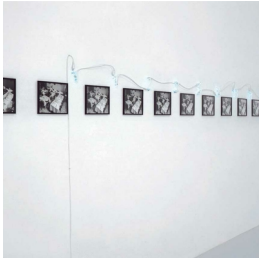

## Scheda Opera

---

Senza titolo (Una somma reale è una somma di gente), 1972

**Mario Merz**

L'Opera

fotografie in bianco e nero, numeri al neon

---

Dimensioni