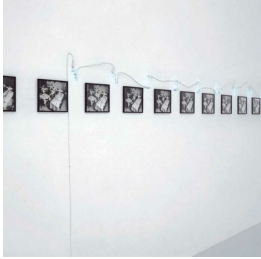

## Scheda Opera

---

Senza titolo (Una somma reale è una somma di gente), 1972

**Mario Merz**

---

L'Opera

fotografie in bianco e nero, numeri al neon

---

Dimensioni

Altezza	61.0 cm
Larghezza	505.0 cm
Profondità	13.0 cm
Dimensione ambientale	

---

Numero elementi

11

---

Categoria

Installazione