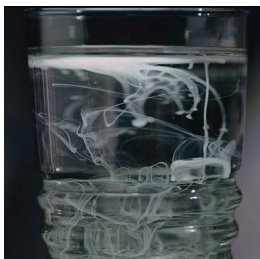

Scheda Opera

Dream Machine, 2006

Marijke van Warmerdam

L'Opera

film 35mm: colore, muto

Dimensioni

Altezza

cm