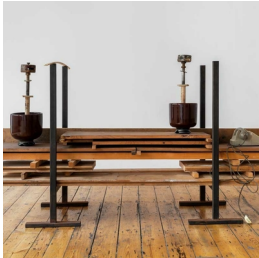

Scheda Opera

意見 Iken (opinion), 2020

Micol Assäel

L'Opera

ferro, legno, isolatori ceramici, telefono

Dimensioni

Altezza 114.0 cm

Larghezza 227.0 cm

Profondità 90.5 cm

Dimensione ambientale

Numero elementi

Categoria Scultura

Credits

© Micol Assäel - Courtesy Castello di Rivoli Museo d'Arte Contemporanea, Rivoli-Torino, foto di Galleria Sprovieri - Proprietà della Fondazione per l'Arte Moderna e Contemporanea CRT