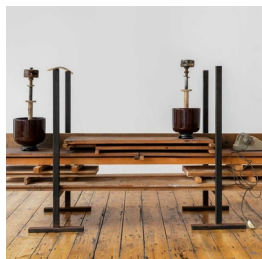

Scheda Opera

意見 Iken (opinion), 2020

Micol Assäel

L'Opera

ferro, legno, isolatori ceramici, telefono

Dimensioni

Altezza

114.0 cm

Larghezza

227.0 cm

Profondità

90.5 cm

Dimensione ambientale

Numero elementi

Categoria

Scultura

Credits

© Micol Assäel - Courtesy Castello di Rivoli Museo d'Arte Contemporanea, Rivoli-Torino, foto di Galleria Sprovieri - Proprietà della Fondazione per l'Arte Moderna e Contemporanea CRT