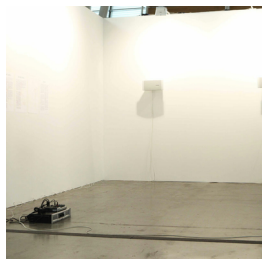

Scheda Opera

Soundtrack for a Troubled Time and Notes
on Humiliation, 2017

Cally Spooner

L'Opera

installazione sonora, due canali, 3 casse Bose

Dimensioni

Altezza

cm

Larghezza

cm

Profondità

cm

Dimensione ambientale

Numero elementi

Categoria

Installazione