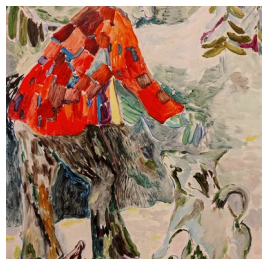

Scheda Opera

Winter Life, 2019

Lorenza Boisi

L'Opera olio su tela

Dimensioni

Altezza 160.0 cm

Larghezza 120.0 cm

Profondità cm