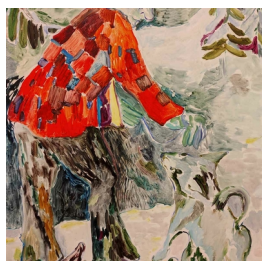

Scheda Opera

Winter Life, 2019

Lorenza Boisi

L'Opera

olio su tela

Dimensioni

Altezza

160.0 cm

Larghezza

120.0 cm

Profondità

cm

Dimensione ambientale

Numero elementi

Categoria

Dipinto