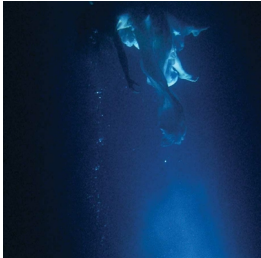

## Scheda Opera

---

Isolde's Ascension -The Shape of Light in  
the Space after Death, 2005

**Bill Viola**

---

L'Opera

display al plasma, colore, sonoro stereo

---

Dimensioni

Altezza

cm

Larghezza

cm

Profondità

cm

Dimensione ambientale