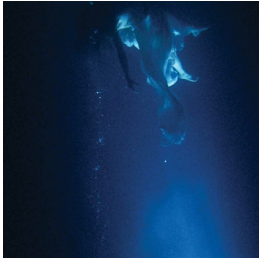

## Scheda Opera

---

Isolde's Ascension -The Shape of Light in the Space after Death, 2005

**Bill Viola**

---

L'Opera

display al plasma, colore, sonoro stereo

---

Dimensioni

Altezza

cm

Larghezza

cm

Profondità

cm

Dimensione ambientale