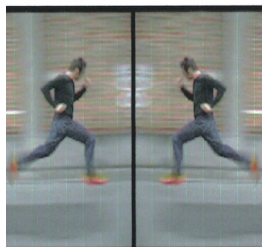

## Scheda Opera

---

The Wall, 2002

**Paolo Chiasera**

L'Opera

video installazione, 2 DVD

---

Dimensioni

---

Altezza

cm

Larghezza

cm

Profondità

cm

Dimensione ambientale