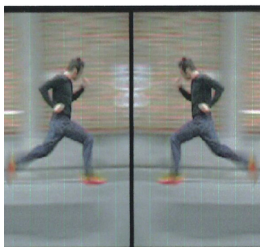

## Scheda Opera

---

The Wall, 2002

**Paolo Chiasera**

---

L'Opera

video installazione, 2 DVD

---

Dimensioni

Altezza

cm

Larghezza

cm

Profondità

cm

Dimensione ambientale