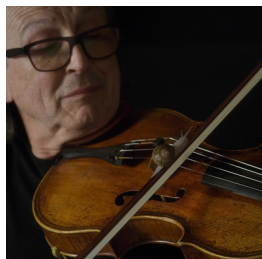

## Scheda Opera

---

If and Only If, 2018

**Anri Sala**

---

L'Opera

HD video a due canali, colori, sonoro a 4 canali

---

Dimensioni

Altezza

cm

Larghezza

cm

Profondità

cm

Dimensione ambientale