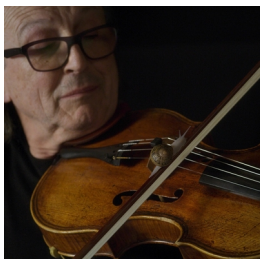

## Scheda Opera

---

If and Only If, 2018

**Anri Sala**

---

L'Opera

HD video a due canali, colori, sonoro a 4 canali

---

Dimensioni

Altezza

cm

Larghezza

cm

Profondità

cm

Dimensione ambientale