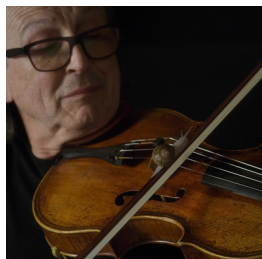

Scheda Opera

If and Only If, 2018

Anri Sala

L'Opera

HD video a due canali, colori e suono

Dimensioni

Altezza

cm