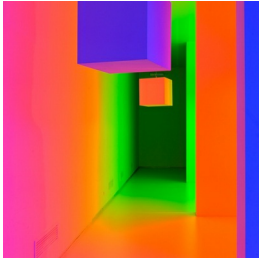

Scheda Opera

Chromosaturation Torino 1965/2017, 2017

Carlos Cruz-Diez

L'Opera 3 cromo cubicoli (tubi fluorescenti con filtri blu, verdi e rossi)

Dimensioni

Altezza 425.0 cm
Larghezza 1928.0 cm
Profondità 610.0 cm
Dimensione ambientale

Numero elementi 3

Categoria Installazione

Credits © Carlos Cruz Dies - Courtesy GAM - Galleria Civica d'Arte Moderna e Contemporanea, Torino, Proprietà della Fondazione per l'Arte Moderna e Contemporanea CRT