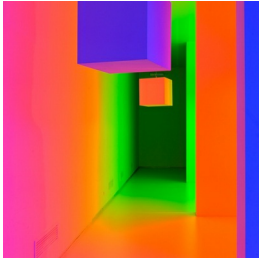

## Scheda Opera

---

Chromosaturation Torino 1965/2017, 2017

**Carlos Cruz-Diez**

L'Opera

3 cromo cubicoli (tubi fluorescenti con filtri blu, verdi e rossi)

---

Dimensioni

Altezza 425.0 cm  
Larghezza 1928.0 cm  
Profondità 610.0 cm  
Dimensione ambientale

---

Numero elementi 3

---

Categoria Installazione

Credits

© Carlos Cruz Dies - Courtesy GAM - Galleria Civica d'Arte Moderna e Contemporanea, Torino, Proprietà della Fondazione per l'Arte Moderna e Contemporanea CRT