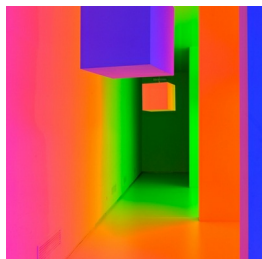

Scheda Opera

Chromosaturation Torino 1965/2017, 2017

Carlos Cruz-Diez

L'Opera

3 cromo cubicoli (tubi fluorescenti con filtri blu, verdi e rossi)

Dimensioni

Altezza

425.0 cm