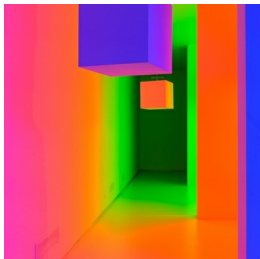

Scheda Opera

Chromosaturation Torino, 1965

Carlos Cruz-Diez

L'Opera

3 cromo cubicoli (tubi fluorescenti con filtri blu, verdi e rossi)

Dimensioni

Altezza	400.3 cm
Larghezza	1300.5 cm
Profondità	500.9 cm
Dimensione ambientale	

Numero elementi	3
-----------------	---

Categoria	Installazione
-----------	---------------

Credits

© Carlos Cruz Dies - Courtesy GAM - Galleria d'Arte Moderna e Contemporanea, Torino