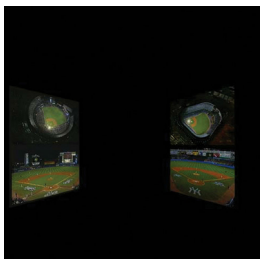

Scheda Opera

Subway Series, 2001

Grazia Toderi

L'Opera

quattro proiezioni video, colore, sonoro stereo, a ciclo continuo

Dimensioni

Altezza

cm