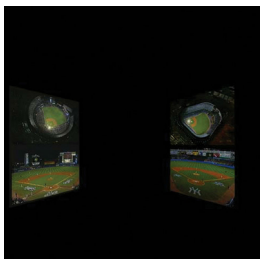

## Scheda Opera

---

Subway Series, 2001

**Grazia Toderi**

L'Opera

quattro proiezioni video, colore, sonoro stereo, a ciclo continuo

---

Dimensioni

Altezza

cm

Larghezza

cm

Profondità

cm

Dimensione ambientale

---