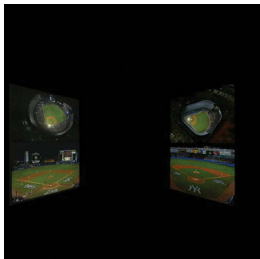

## Scheda Opera

---

Subway Series, 2001

**Grazia Toderi**

L'Opera

quattro proiezioni video, colore, sonoro stereo, a ciclo continuo

---

Dimensioni

Altezza

cm

Larghezza

cm

Profondità

cm

Dimensione ambientale

---