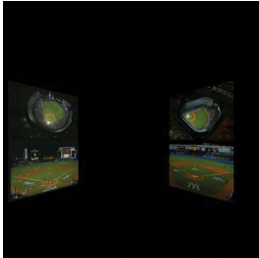

Scheda Opera

Subway Series, 2001

Grazia Toderi

L'Opera

quattro proiezioni video, colore, sonoro stereo, a ciclo continuo

Dimensioni

Altezza cm

Larghezza cm

Profondità cm

Dimensione ambientale

Numero elementi

Categoria Installazione

Credits

© Grazia Toderi - Courtesy Castello di Rivoli Museo d'Arte Contemporanea, Rivoli-Torino foto di Paolo Pellion - Proprietà della Fondazione per l'Arte Moderna e Contemporanea CRT