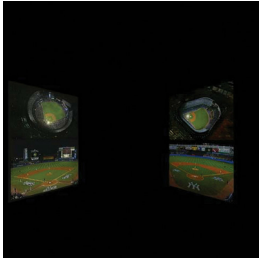

## Scheda Opera

---

Subway Series, 2001

**Grazia Toderi**

L'Opera

quattro proiezioni video, colore, sonoro stereo, a ciclo continuo&#160;

---

Dimensioni