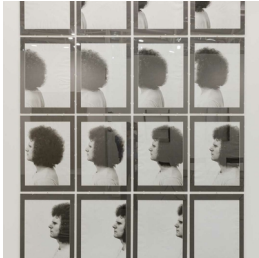

Scheda Opera

Durchs bild format gehen von rechts nach links, 1972

Klaus Rinke

L'Opera

stampa ai sali d'argento, opera unica composta da 16 fotografie
(56 x 42 cm caduna)

Dimensioni

Altezza 224.0 cm

Larghezza 168.0 cm

Profondità cm

Dimensione ambientale

Numero elementi 16

Categoria Fotografia

Credits

©Klaus Rinke - Courtesy Castello di Rivoli Museo d'Arte Contemporanea, Rivoli-Torino, foto di Perottino-Piva-Peirone / Artissima 2022 - Proprietà della Fondazione per l'Arte Moderna e Contemporanea CRT