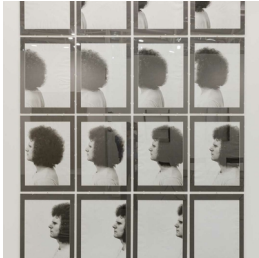

Scheda Opera

Durch bildformatgehen - von rechts nach links,
1972

Klaus Rinke

L'Opera

("Passing Through the Image")
stampa ai sali d'argento, opera unica composta da 16 fotografie
(59 x 42 cm caduna)

Dimensioni

Altezza	224.0 cm
Larghezza	168.0 cm
Profondità	cm
Dimensione ambientale	

Numero elementi	16
-----------------	----

Categoria	Fotografia
-----------	------------

Credits

©Klaus Rinke - Courtesy Castello di Rivoli Museo d'Arte
Contemporanea, Rivoli-Torino, foto di Perottino-Piva-Peirone /
Artissima 2022 - Proprietà della Fondazione per l'Arte Moderna e
Contemporanea CRT