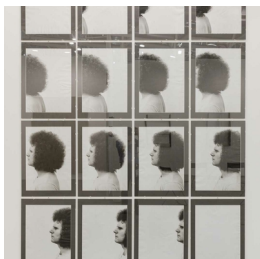

Scheda Opera

Durchs bildformatgehen - von rechts nach links, 1972

Klaus Rinke

L'Opera

("Passing Through the Image")

stampa ai sali d'argento, opera unica composta da 16 fotografie
(59 x 42 cm caduna)

Dimensioni

Altezza 224.0 cm

Larghezza 168.0 cm

Profondità cm

Dimensione ambientale

Numero elementi 16

Categoria Fotografia

Credits

©Klaus Rinke - Courtesy Castello di Rivoli Museo d'Arte Contemporanea, Rivoli-Torino, foto di Perottino-Piva-Peirone / Artissima 2022 - Proprietà della Fondazione per l'Arte Moderna e Contemporanea CRT