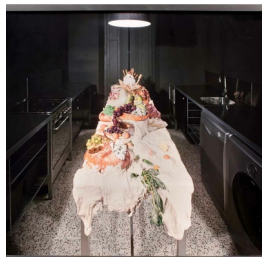

Scheda Opera

La cena lievitata, 2012

Daniela Oliveri

L'Opera

stampa fotografica

Dimensioni

Altezza

116.0 cm

Larghezza

140.0 cm

Profondità

cm

Dimensione ambientale

Numero elementi

Categoria

Fotografia