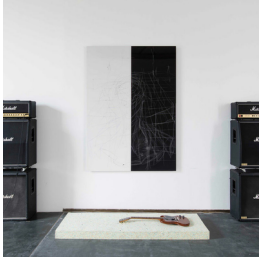

## Scheda Opera

---

Untitled (Sex), 2020

**Anne Imhof**

L'Opera

alluminio, pittura acrilica (dipinto: 210x150 x4,5 cm),  
amplificatori Marshall, chitarra Gibson

---

Dimensioni