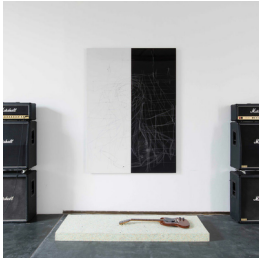

## Scheda Opera

---

Untitled (Sex), 2020

**Anne Imhof**

L'Opera

alluminio, pittura acrilica (dipinto: 210x150 x4,5 cm),  
amplificatori Marshall, chitarra Gibson

---

Dimensioni