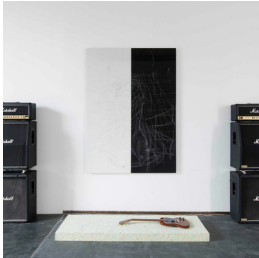

Scheda Opera

Untitled (Sex), 2020

Anne Imhof

L'Opera

alluminio, pittura acrilica (dipinto: 210x150 x4,5 cm),
amplificatori Marshall, chitarra Gibson

Dimensioni

Altezza cm

Larghezza cm

Profondità cm

Dimensione ambientale

Numero elementi

Categoria Installazione

Credits

© Anne Imhof - Courtesy Castello di Rivoli Museo d'Arte
Contemporanea, Rivoli-Torino, foto di Galerie Buchholz -
Proprietà della Fondazione per l'Arte Moderna e
Contemporanea CRT