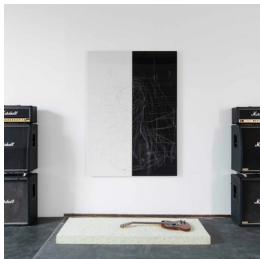

## Scheda Opera

---

Untitled (Sex), 2020

**Anne Imhof**

L'Opera

alluminio, pittura acrilica (dipinto: 210x150 x4,5 cm),  
amplificatori Marshall, chitarra Gibson

---

Dimensioni