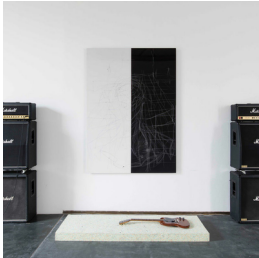

Scheda Opera

Untitled (Sex), 2020

Anne Imhof

L'Opera

<div>alluminio, acrilico, amplificatori Marshall,
dipinto (210x150 x4,5 cm)</div>

Dimensioni

Altezza cm

Larghezza cm

Profondità cm

Dimensione ambientale

Numero elementi

Categoria Installazione

Credits

© Anne Imhof - Courtesy Castello di Rivoli Museo d'Arte Contemporanea, Rivoli-Torino, foto di Galerie Buchholz - Proprietà della Fondazione per l'Arte Moderna e Contemporanea CRT