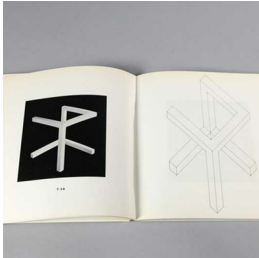

## Scheda Libro d'artista

---

### L'Opera

Incomplete Open Cubes, 1974

**Sol LeWitt**

New York, The John Weber Gallery, brossura. Copertina bianca con titolo in nero. Libro d'artista contenente complessivamente 242 illustrazioni in bianco e nero: 121 fotografie di strutture incomplete di cubi (scatti di Akira Hagihara) alternate con 121 disegni isometrici omologhi.

Il volume è diviso in undici sezioni introdotte da una pagina di titolo (la decima e l'undicesima sono unite) a da una pagina con lo schema riassuntivo dei disegni isometrici riprodotti in quella specifica sezione.

### Dimensioni

Altezza	20.0 cm
Larghezza	4.0 cm
Profondità	20.2 cm